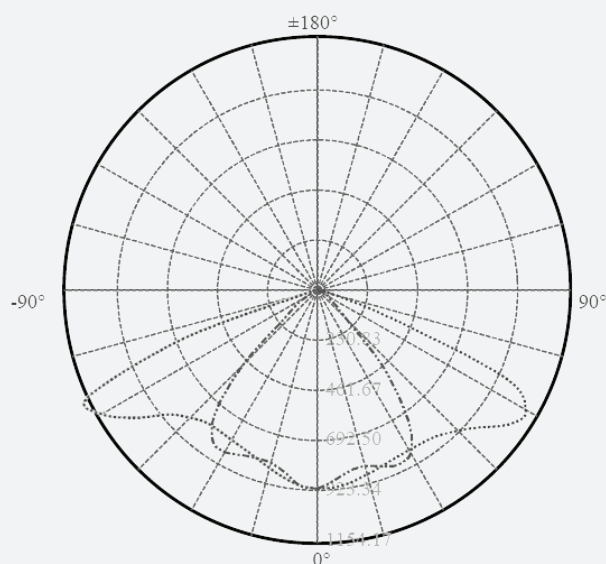

### Dimensiones lámpara.

Ancho: **314mm**  
Largo: **656mm**  
Alto: **100mm**  
Dimen. de corte: **n/a**

Embalaje: **1 pc/ctn**  
T. de la caja: **720 \* 385\* 200mm**

Curvatura de la Distribución de la Luz.

Distribución de la Iluminación

	Center Beam LUX	Beam Width	
		V	H
2m	225.34 LUX	3.0m	10.6m
4m	56.33 LUX	6.0m	21.2m
6m	25.04 LUX	9.0m	31.8m
8m	14.08 LUX	12.1m	42.4m
10m	9.01 LUX	15.1m	53.0m
12m	6.26 LUX	18.1m	63.6m