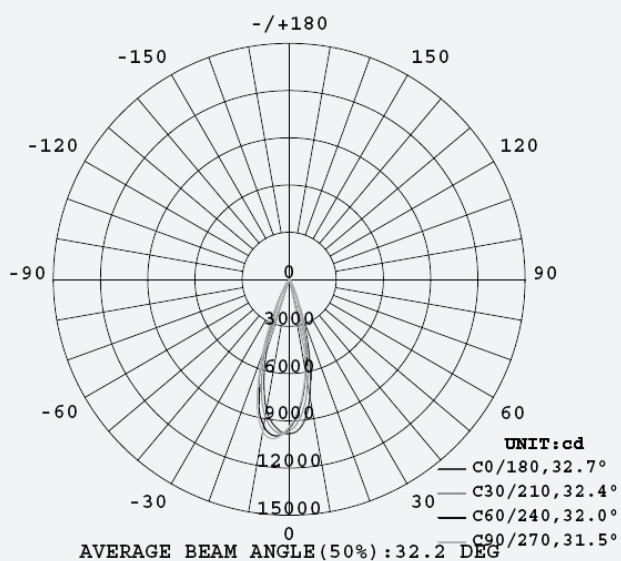

Tipo de lámpara	Track Light
Base	N/A
Marca del LED	Citizen
Tipo de LED	COB 1206
Frecuencia	50/ 60Hz
Factor de Potencia	≥ 0.90
Factor de Eficiencia	≥ 95%
Eficiencia Lumínica	90 - 100 lm/W
Eficiencia Lumínica del LED	90 - 100lm/W
LED temperatura de emisión	≤70°
Temperatura de funcionamiento	- 40 a 65°C
Regulable	No
Peso neto	950 g

Dimensiones Proyector Industrial LED