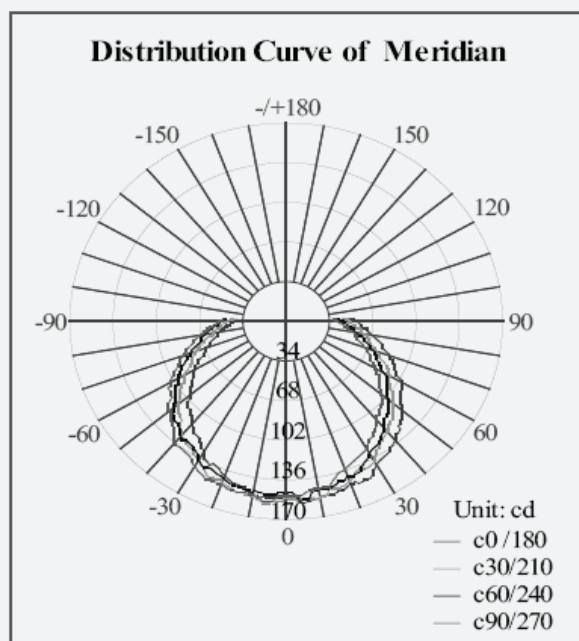

### Dimensiones lámpara.

Ancho: **57mm**  
Alto: **98mm**  
Dimen. de corte: **n/a**

Embalaje: **50 pcs/ctn**  
T. de la caja: -

Curvatura de la Distribución de la Luz.

Distribución de la Iluminación