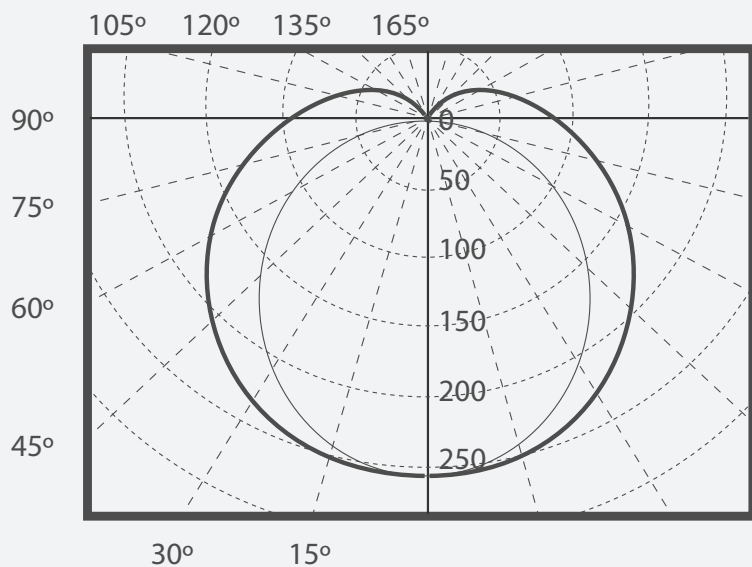

## Dimensiones lámpara.

## Curvatura de la Distribución de la luz.

### T5 - 7 W

	Eavg/Emax	View Angle (50%):	Dia.
1.0m	93.36/245.328 lx	115.5°	121.23cm
2.0m	32.72/68.526 lx		292.44cm
3.0m	16.38/40.102 lx		401.28cm
4.0m	4.91/22.412 lx		510.43cm
5.0m	1.79/8.981 lx		684.37cm

### T5 - 14 W

	Eavg/Emax	View Angle (50%):	Dia.
1.0m	192.27/465.108 lx	116.3°	189.32cm
2.0m	68.72/155.413 lx		362.14cm
3.0m	21.28/54.872 lx		495.78cm
4.0m	6.89/18.287 lx		594.73cm
5.0m	2.19/7.766 lx		723.17cm