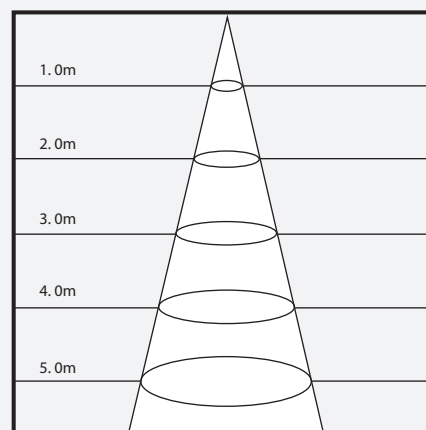

## Dimensiones lámpara.

## Curvatura de la Distribución de la luz.

### T5 - 7 W

	Eavg/Emax	View Angle (50%):	Dia.
1.0m	93.36/245.328 lx	115.5°	121.23cm
2.0m	32.72/68.526 lx		292.44cm
3.0m	16.38/40.102 lx		401.28cm
4.0m	4.91/22.412 lx		510.43cm
5.0m	1.79/8.981 lx		684.37cm

### T5 - 14 W

	Eavg/Emax	View Angle (50%):	Dia.
1.0m	192.27/465.108 lx	116.3°	189.32cm
2.0m	68.72/155.413 lx		362.14cm
3.0m	21.28/54.872 lx		495.78cm
4.0m	6.89/18.287 lx		594.73cm
5.0m	2.19/7.766 lx		723.17cm