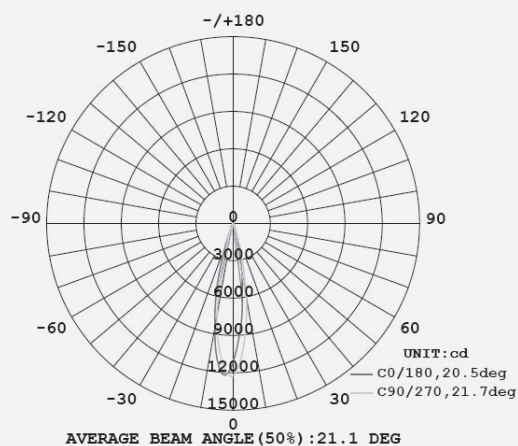

Dimensiones lámpara.

Ancho: **N/A**
 Largo: **301mm**
 Fondo: **207mm**
 Diametro: **100mm**
 Dimen. de corte: **N/A**

Embalaje: **6 pc/ctn**
 T. de la caja: **14.6 * 11.6* 33cm**

Certificaciones.

RoHS IP20

ESPACIO CULTURAL

EDUCACIÓN

INDUSTRIA

EXTERIORES

Más Características.

Tipo de lámpara	Track Light
Base	n/a
Marca del LED	Cree
Tipo de LED	Cob
Frecuencia	50/ 60Hz
Factor de Potencia	>0.90
Factor de Eficiencia	>95%
Eficiencia Lumínica	85 lm/W
Eficiencia Lumínica del LED	85 lm/W
LED temperatura de emisión	≤ 70°C
Temperatura de funcionamiento	-40 a +65°C
Regulable	No
Peso neto	1,50 kg.

Curvatura de la Distribución de la Luz.

Distribución de la Iluminación