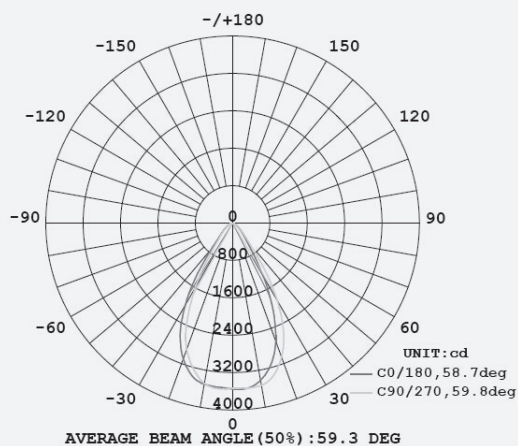

Dimensiones lámpara.

Ancho: **N/A**
 Largo: **301mm**
 Fondo: **207mm**
 Diametro: **100mm**
 Dimen. de corte: **N/A**

Embalaje: **6 pc/ctn**
 T. de la caja: **14.6 * 11.6* 33cm**

Certificaciones.

RoHS IP20

ESPACIO CULTURAL

EDUCACIÓN

INDUSTRIA

EXTERIORES

Más Características.

Tipo de lámpara	Track Light
Base	n/a
Marca del LED	Cree
Tipo de LED	Cob
Frecuencia	50/ 60Hz
Factor de Potencia	>0.90
Factor de Eficiencia	>95%
Eficiencia Lumínica	85 lm/W
Eficiencia Lumínica del LED	85 lm/W
LED temperatura de emisión	≤ 70°C
Temperatura de funcionamiento	-40 a +65°C
Regulable	No
Peso neto	1,50 kg.

Curvatura de la Distribución de la Luz.

Distribución de la Iluminación